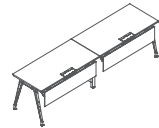

DV62
W2800×D730×H750
W3000×D730×H750
W3200×D730×H750