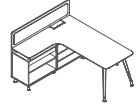

I-Varna

Manager desk

DV88L
W2200×D1650×H750
W2000×D1650×H750

DV88R
W2200×D1650×H750
W2000×D1650×H750

DV87L
W1718×D1500×H1100

DV87R
W1718×D1500×H1100

DV99L
W1950×D430×H1500

DV99R
W1950×D430×H1500